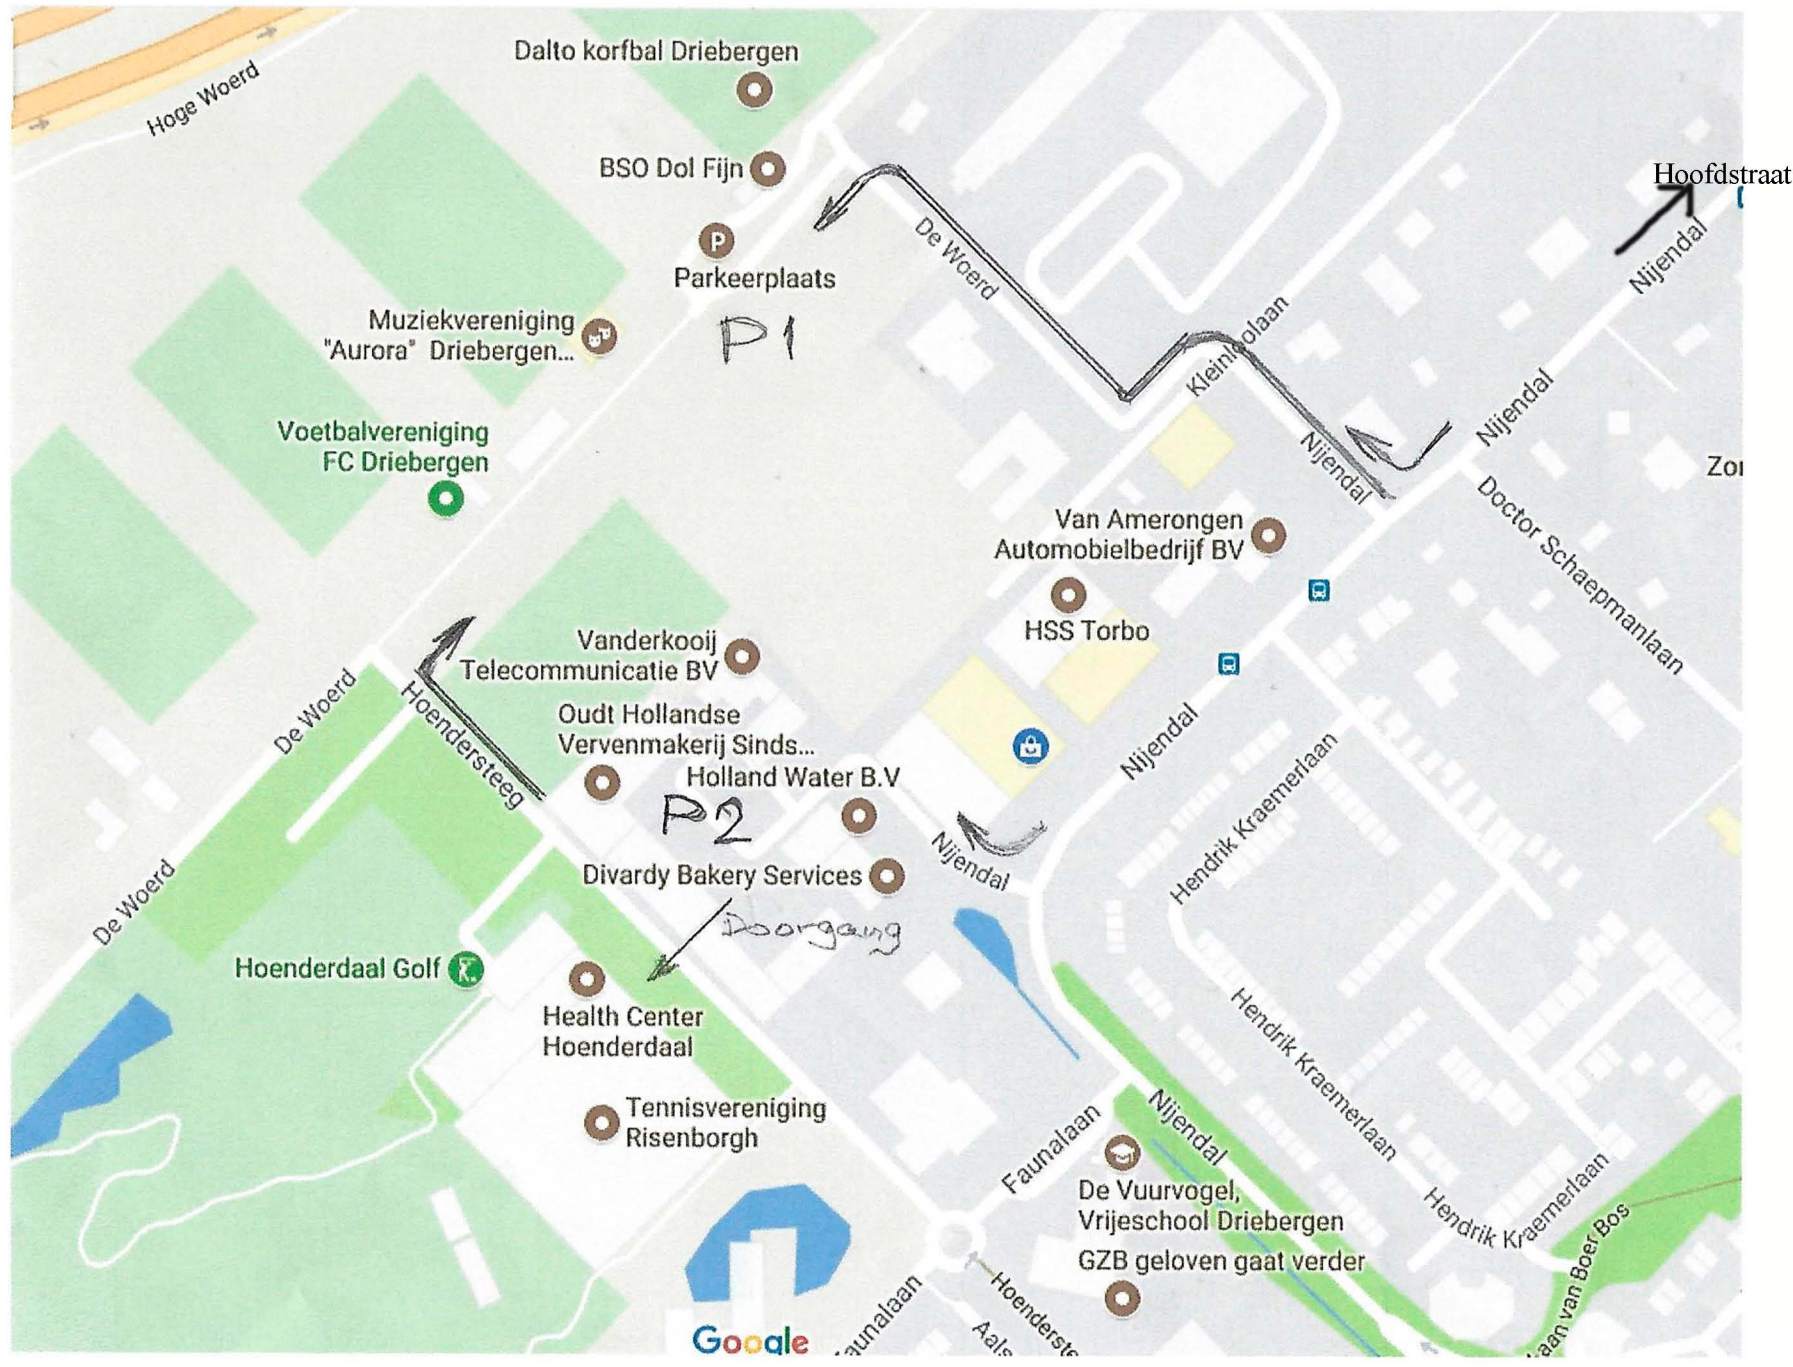

EXTRA PARKEERMOGELIJKHEDEN

Respecteer op P2 de in- en uitgangen van de bedrijven !!

Vanaf P1 naar Hoenderdaal: ca. 300 meter

Vanaf P2 via doorgang naar Hoenderdaal: ca. 100 meter